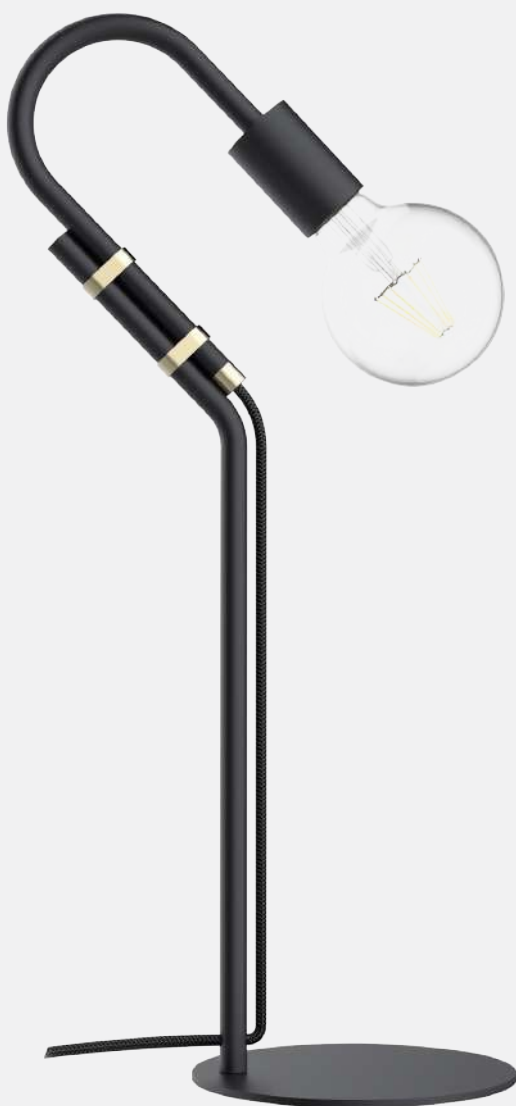

Bari

SKU: 1620

Descripción

Lámpara de mesa con aluminio y cable de nylon.

Modelo	1620
Medidas	281*281*560
Voltaje	220-240V
Potencia	Apto max.60W
Conector	E27
Color	Black

Lámparas recomendadas

3356 4W - Golden Spiral - 1800K - E27 - Dimerizable

3359 4W - Spiral Somke - 1800K - E27 - Dimerizable