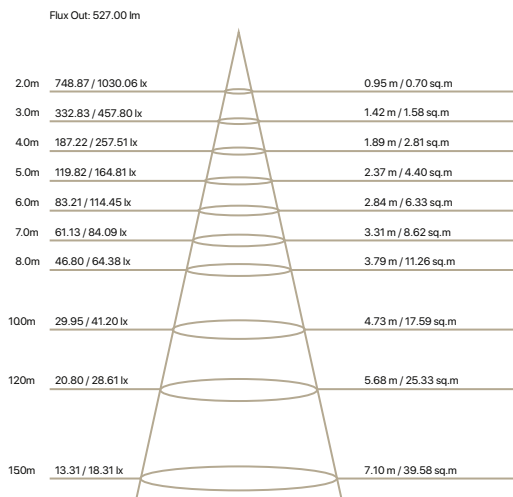

# AR111 - GU10

SKU: 2030

**Modelo:** AR111  
**Color:** Aluminio  
**Potencia:** 15W  
**CCT:** 2700K  
**Conector:** GU10  
**Lumen total:** 750lm  
**Ángulo:** 8°

## Gráficos y curvas de distribución lumínica