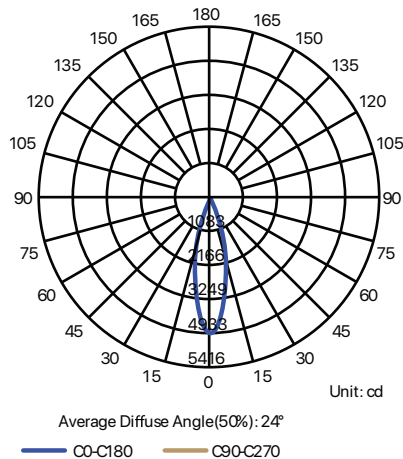

Parámetros de fotometría en 1.2

Código	Color	Potencia	Tipo	Lúmenes
AR111 2031DW	Aluminio	15W	GU10	750 Lm