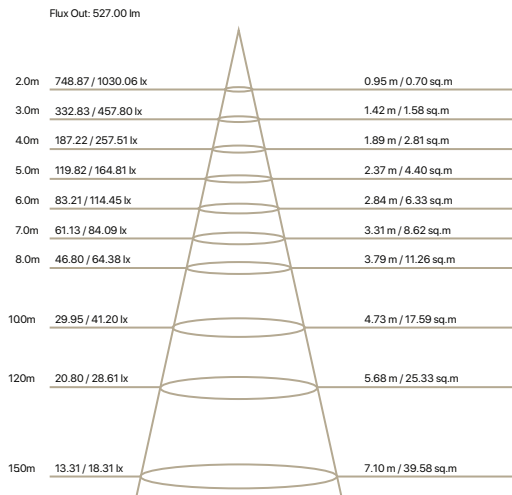

## Gráficos y curvas de distribución lumínica

## Parámetros de fotometría en 1.2

-  220/240 VAC
-  3 AÑOS DE GARANTÍA
-  15 000 HORAS
-  >0,9 PF
-  ≥92 CRI
-  8°
-  50/60 Hz
-  +40°C  
-20°C
- 

Código	Color	Potencia	CCT	Tipo	Lúmenes
AR111	Aluminio	15W	2.700K	GU10	750 Lm