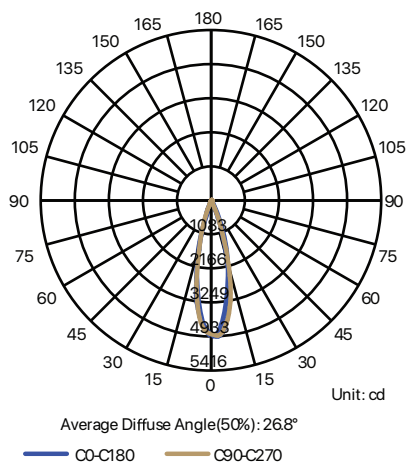

## Gráficos y curvas de distribución lumínica

## Parámetros de fotometría en 1.2

-  220/240 VAC
-  3 AÑOS DE GARANTÍA
-  15 000 HORAS
-  >0,9 PF
-  ≥92 CRI
-  8°
-  50/60 Hz
-  +40°C  
-20°C
- 

Código	Color	Potencia	CCT	Tipo	Lúmenes
AR111	Aluminio	15W	2.700K	GU10	750 Lm