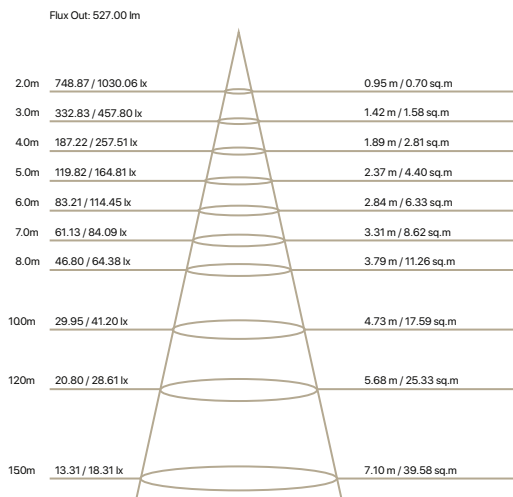

## Gráficos y curvas de distribución lumínica

## Parámetros de fotometría en 1.2

Código	Color	Potencia	CCT	Tipo	Lúmenes	
AR111	2031	Aluminio	15W	2.700K	GU10	750 Lm