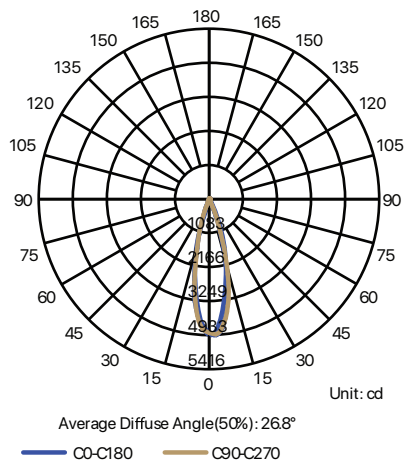

## Gráficos y curvas de distribución lumínica

## Parámetros de fotometría en 1.2

-  220/240 VAC
-  3 AÑOS DE GARANTÍA
-  15 000 HORAS
-  >0,9 PF
-  ≥92 CRI
-  8°
-  50/60 Hz
-  +40°C  
-20°C
- 

Código	Color	Potencia	CCT	Tipo	Lúmenes
AR111	Aluminio	15W	2.700K	GU10	750 Lm

## Parámetros de fotometría en 1.2

Código	Color	Potencia	CCT	Tipo	Lúmenes	
AR111	2031	Aluminio	15W	2.700K	GU10	750 Lm