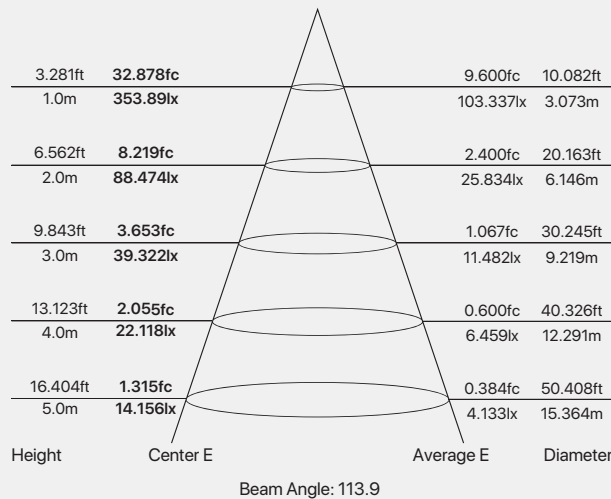

# Tira LED 3528

SKU: 8100/8102

Modelo	8100	8102
<b>CRI</b>	≥80	≥80
<b>Potencia</b>	4.8W	4.8W
<b>CCT</b>	2700	2700
<b>Lumen total</b>	300	359
<b>Voltaje</b>	24V	24V
<b>IP</b>	67	33
<b>Rollo</b>	5m	5m
<b>LEDs</b>	60	60
<b>Sumergible</b>	Si	No

## Curva de distribución luminosa

# Tira LED 3528

SKU: 8101

Modelo	8101
<b>CRI</b>	≥80
<b>Potencia</b>	4.8W
<b>CCT</b>	2400
<b>Lumen total</b>	300
<b>Voltaje</b>	24V
<b>IP</b>	33
<b>Rollo</b>	5m
<b>LEDs</b>	60

Código	Potencia	CRI	LEDs	Lúmenes	IP
8101	4,8W	≥80	60	300	33