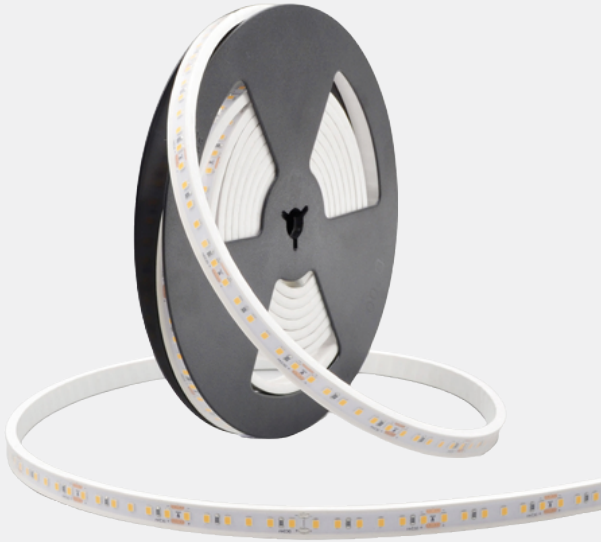

## Tira LED 3528

**Tira LED flexible autoahdesiva. Rollo de 5 metros**

SKU: 8100 / 8101 / 8102

# Tira LED 3528

SKU: 8100/8102

Modelo	8100	8102
<b>CRI</b>	≥80	≥80
<b>Potencia</b>	4.8W	4.8W
<b>CCT</b>	2700	2700
<b>Lumen total</b>	300	359
<b>Voltaje</b>	24V	24V
<b>IP</b>	67	33
<b>Rollo</b>	5m	5m
<b>LEDs</b>	60	60
<b>Sumergible</b>	Si	No

# Tira LED 3528

SKU: 8101

Modelo	8101
<b>CRI</b>	≥80
<b>Potencia</b>	4.8W
<b>CCT</b>	2400
<b>Lumen total</b>	300
<b>Voltaje</b>	24V
<b>IP</b>	33
<b>Rollo</b>	5m
<b>LEDs</b>	60

Código	Potencia	CRI	LEDs	Lúmenes	IP
8101	4,8W	≥80	60	300	33