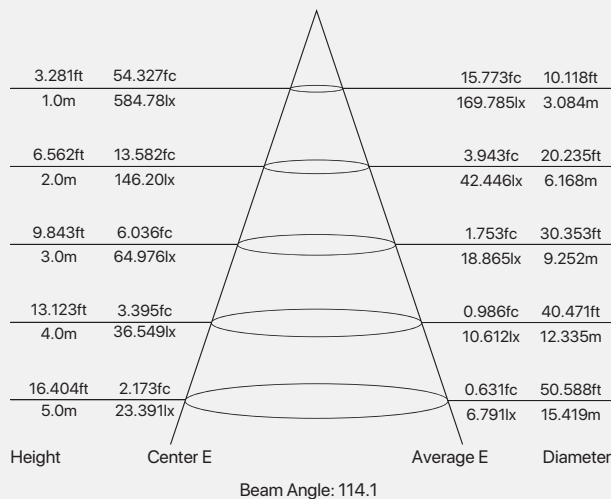

Código	Potencia	CCT	CRI	LED s	Lúmenes
8006	13.2W	2700K	≥80	60	1150
8007	13.2W	3000K	≥80	60	1150
8008	13.2W	4200K	≥80	60	1150

Tira LED 2835

SKU: 8010/8012

Modelo	8010	8012
CRI	≥95	≥95
Potencia	10W	10W
CCT	2700	2700
Lumen total	851	830
Voltaje	24V	24V
IP	33	67
Rollo	5m	5m
LEDs	98	98

Código	Potencia	CCT	CRI	LEDs	Lúmenes	IP
8010	10W	2700K	≥95	98	851	33
8012	10W	2700K	≥95	98	830	67

Curva de distribución luminosa

Tira LED 2835

SKU: 8011

Modelo	8011
CRI	≥85
Potencia	10W
CCT	4200
Lumen total	1100
Voltaje	24V
IP	67
Rollo	5m
LEDs	98

Código	Potencia	CCT	CRI	LEDs	Lúmenes
8011	10W	4200K	≥85	98	1100

Curva de distribución luminosa