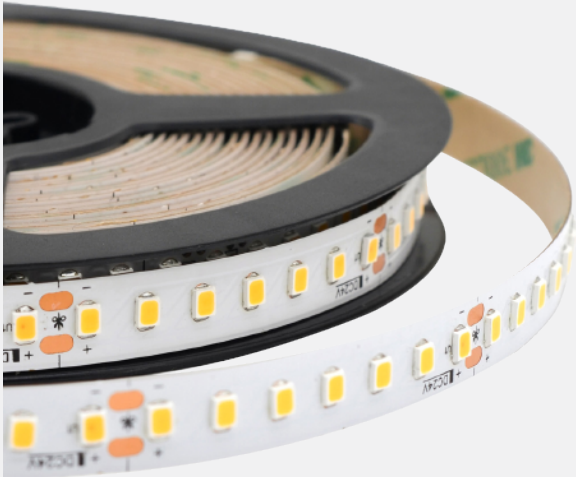

Tira LED 2835

No spot, No shadow.

Tira LED flexible autoadhesiva. Rollo de 5 metros

SKU: 8006 / 8007 / 8008 / 8010 / 8011 / 8012

Tira LED 2835

SKU: 8006/8007/8008

Descripción

Tira led con soporte de cobre puro recubierto de plata.
Cobre laminado de doble capa.
Cinta 3M 300LSE adjunta.

Aplicación

Iluminación de ciudad, y comercial e iluminación de contorno de casa.

Modelo	8006	8007	8008
CRI	≥80	≥80	≥80
Potencia	13.2W	13.2W	13.2W
CCT	2700	3000	4200
Lumen total	1150	1150	1150
Voltaje	24V	24V	24V
IP	33	33	33
Rollo	5m	5m	5m
LEDs	60	60	60

Código	Potencia	CCT	CRI	LED s	Lúmenes
8006	13.2W	2700K	≥80	60	1150
8007	13.2W	3000K	≥80	60	1150
8008	13.2W	4200K	≥80	60	1150

Tira LED 2835

SKU: 8010/8012

Modelo	8010	8012
CRI	≥95	≥95
Potencia	10W	10W
CCT	2700	2700
Lumen total	851	830
Voltaje	24V	24V
IP	33	67
Rollo	5m	5m
LEDs	98	98

Código	Potencia	CCT	CRI	LEDs	Lúmenes	IP
8010	10W	2700K	≥95	98	851	33
8012	10W	2700K	≥95	98	830	67

Curva de distribución luminosa

Tira LED 2835

SKU: 8011

Modelo	8011
CRI	≥85
Potencia	10W
CCT	4200
Lumen total	1100
Voltaje	24V
IP	67
Rollo	5m
LEDs	98