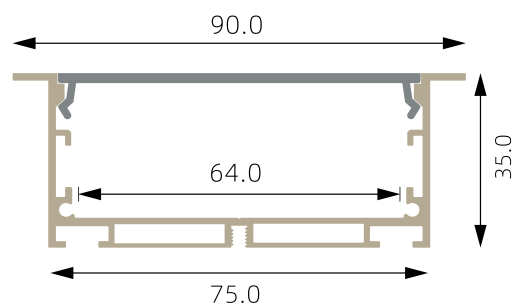

# Perfiles de iluminación lineal

# Perfil para Embutir

SKU: 9300

**Dimensiones:****Descripción:** Artefacto de iluminación lineal**Aplicación:** Para embutir**Material:** Aluminio Anodizado**Acabado:** ● Plateado ● Negro Blanco**Tira LED:** 8001**Fuente:** TRIAC - DALI - 1/10V