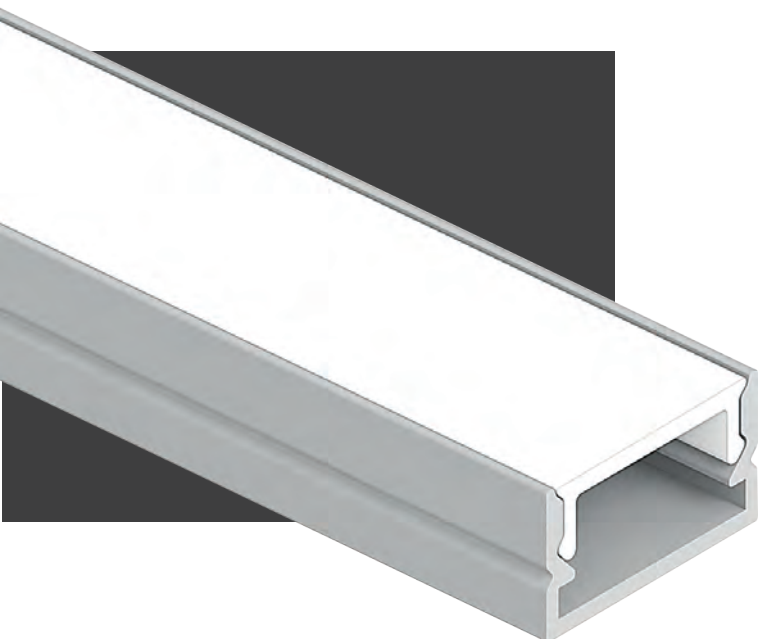

Perfiles de iluminación lineal

Aplicar y Suspender

Perfil Driver-in

Perfil de Aplicar y Suspender

SKU: 9600

Descripción: Artefacto de iluminación lineal

Aplicación: De Aplicar y Suspender

Material: Aluminio Anodizado

Acabado: ● Plateado ● Negro ○ Blanco

Tira LED: Averiguar

Fuente: TRIAC - DALI - 1/10

Tapas s/screws | Difusor PC | Clips de sujeción

Accesorios:

• Tapas

• Clips para aplicar a pared