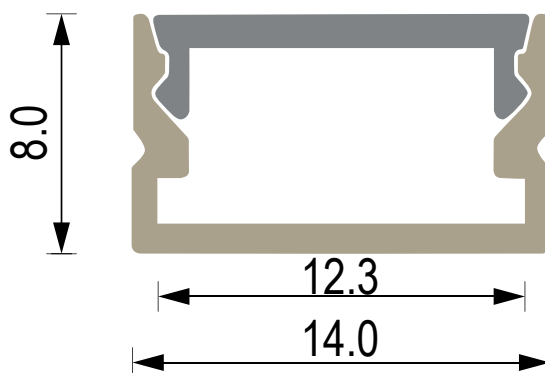

Perfiles de iluminación lineal

Aplicar y Suspender

Perfil Driver-in

Perfil de Aplicar y Suspender

SKU: 9600

Descripción: Artefacto de iluminación lineal

Aplicación: De Aplicar y Suspender

Material: Aluminio Anodizado

Acabado: ● Plateado ● Negro ○ Blanco

Tira LED: Averiguar

Fuente: TRIAC - DALI - 1/10

Tapas s/screws | Difusor PC | Clips de sujeción

Accesorios:

• Tapas

• Clips para aplicar a pared