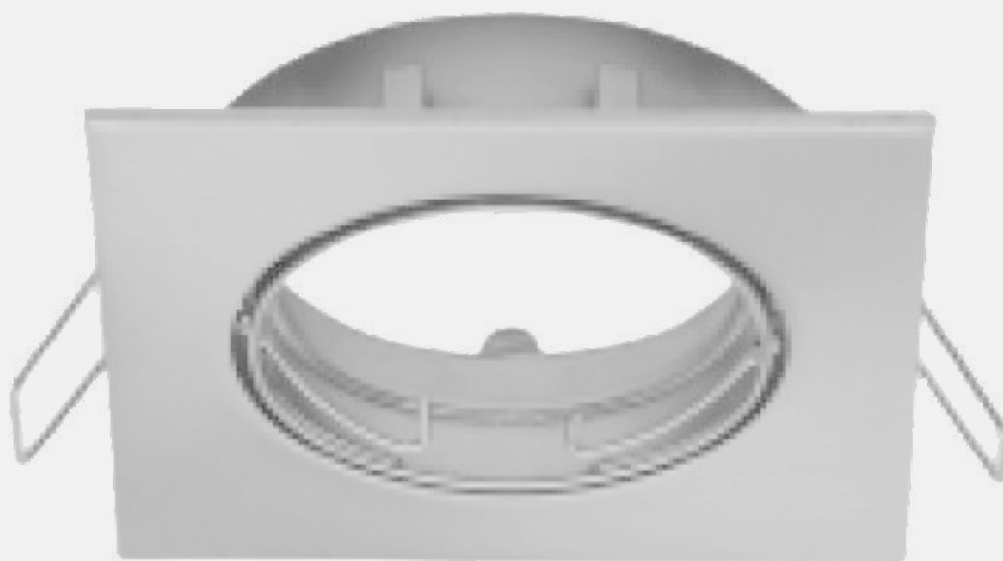

# Cerea

SKU: 4001

**Descripción**

Artefacto de embutir ajustable.

**Color:** Blanco mate

<b>Modelo</b>	<b>4001</b>
<b>Medidas</b>	Φ81*23
<b>Lámpara</b>	MR16
<b>Ajustable</b>	Si
<b>Calado</b>	Φ73

SKU: 4001B

**Descripción**

Artefacto de embutir ajustable.

**Color:** Negro mate

<b>Modelo</b>	<b>4001B</b>
<b>Medidas</b>	Φ81*23
<b>Lámpara</b>	MR16
<b>Ajustable</b>	Si
<b>Calado</b>	Φ73

# Garda

SKU: 4002

**Descripción**

Artefacto de embutir ajustable.

**Color:** Blanco mate

Modelo	4002
Medidas	81*81*21
Lámpara	MR16
Ajustable	SI
Calado	Φ73

# Verona

SKU: 4003

**Descripción**

Artefacto de embutir cuadrado fijo.

**Color:** Blanco mate

Modelo	4003
Medidas	76*76
Lámpara	MR16
Ajustable	No
Calado	76*76

SKU: 4003B

**Descripción**