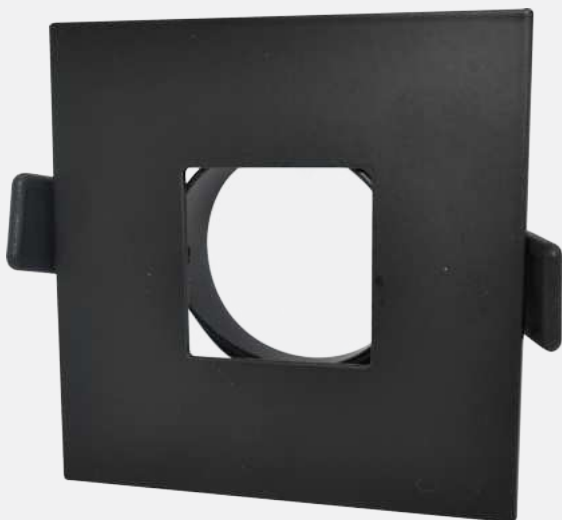

SKU: 4005B

**Descripción**

Artefacto de embutir circular orientable.

**Color:** Negro mate

<b>Modelo</b>	<b>4005B</b>
<b>Medidas</b>	Φ75*55
<b>Lámpara</b>	GU10
<b>Ajustable</b>	Si
<b>Calado</b>	Φ70

## Descripción

Artefacto de embutir circular fijo.

**Color:** Negro mate

Modelo	4007B
Medidas	Φ89*40
Lámpara	MR16
Ajustable	Si
Calado	Φ73

## Descripción

Artefacto de embutir cuadrado orientable

**Color:** Blanco mate

Modelo	4008
Medidas	89*89*40
Lámpara	MR16
Ajustable	Si
Calado	Φ73

SKU: 4008B