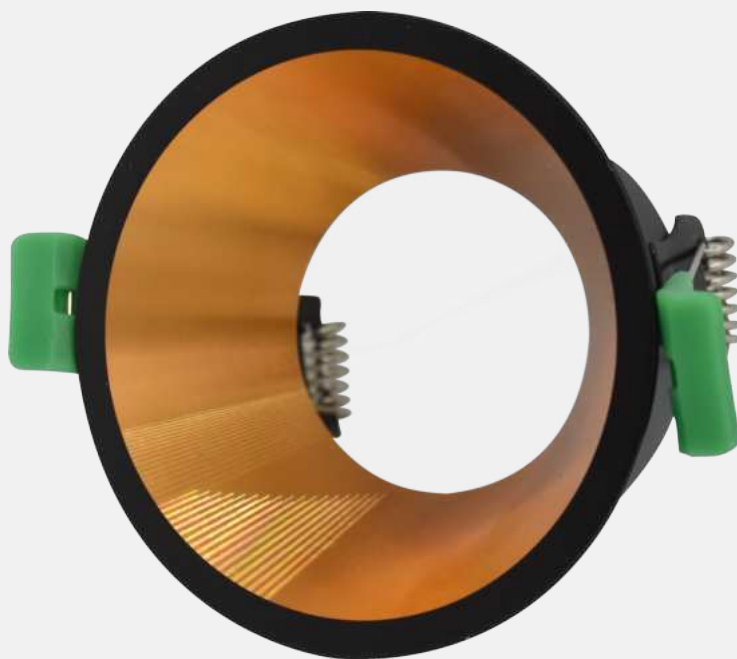

# Cerea

SKU: 4001

**Descripción**

Artefacto de embutir ajustable.

**Color:** Blanco mate

<b>Modelo</b>	<b>4001</b>
<b>Medidas</b>	Φ81*23
<b>Lámpara</b>	MR16
<b>Ajustable</b>	Si
<b>Calado</b>	Φ73

SKU: 4001B

**Descripción**

Artefacto de embutir ajustable.

**Color:** Negro mate

<b>Modelo</b>	<b>4001B</b>
<b>Medidas</b>	Φ81*23
<b>Lámpara</b>	MR16
<b>Ajustable</b>	Si
<b>Calado</b>	Φ73

SKU: 4005B

**Descripción**

Artefacto de embutir circular orientable.

**Color:** Negro mate

<b>Modelo</b>	<b>4005B</b>
<b>Medidas</b>	Φ75*55
<b>Lámpara</b>	GU10
<b>Ajustable</b>	Si
<b>Calado</b>	Φ70

# Savio

SKU: 4012B

**Descripción**

Artefacto de embutir circular fijo.

**Color:** Negro mate y gold

Modelo	4012B
Medidas	Φ64*84*60
Lámpara	MR16
Ajustable	No
Calado	Φ75