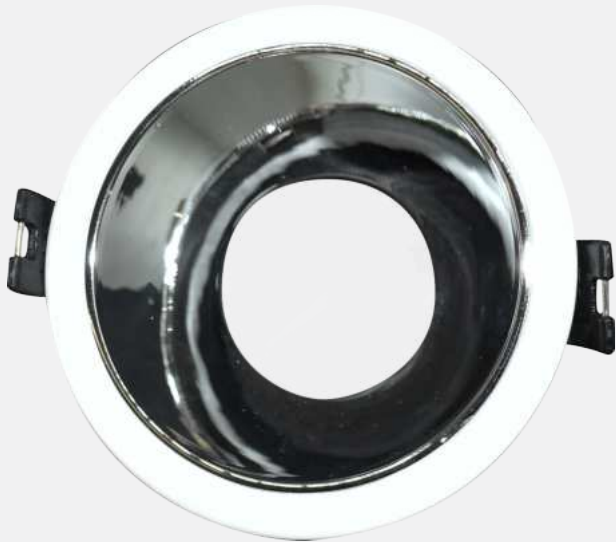

Faenza

SKU: 4011