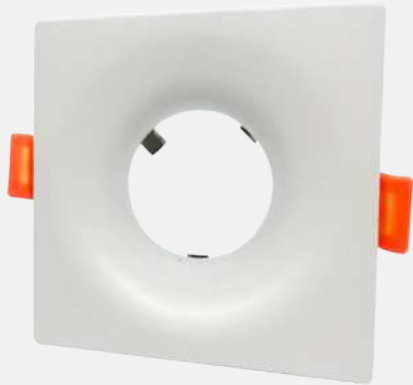

SKU: 4106

Descripción

Artefacto de embutir simple MR16 con frente cuadrado.

Color: Blanco mate

Modelo	4106
Medidas	85*85
Lámpara	MR16
Ajustable	No
Calado	70*35

SKU: 4106B