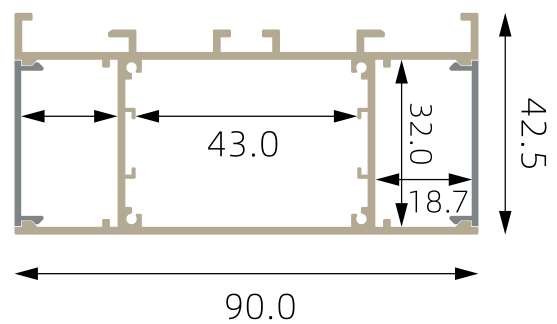

## Dimensiones:

**Descripción:** Artefacto de iluminación lineal bidireccional

**Aplicación:** Para aplicar

**Material:** Aluminio Anodizado

**Acabado:** ● Plateado ● Negro ○ Blanco

**Tira LED:** averiguar