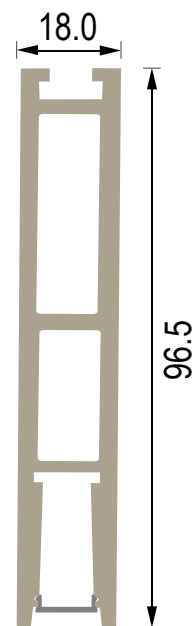

Perfiles de iluminación lineal

Aplicar y Suspender

Perfil Driver-in

Perfil de Aplicar y Suspender

SKU: 9700

Descripción: Artefacto de iluminación lineal

Aplicación: De Aplicar y Suspender

Material: Aluminio Anodizado

Acabado: ● Plateado ● Negro ○ Blanco

Tira LED: Averiguar

Fuente: TRIAC - DALI - 1/10

Tapas s/screws | Difusor PC | Clips de sujeción

Accesorios:

• Tapas

• Clips para aplicar a pared